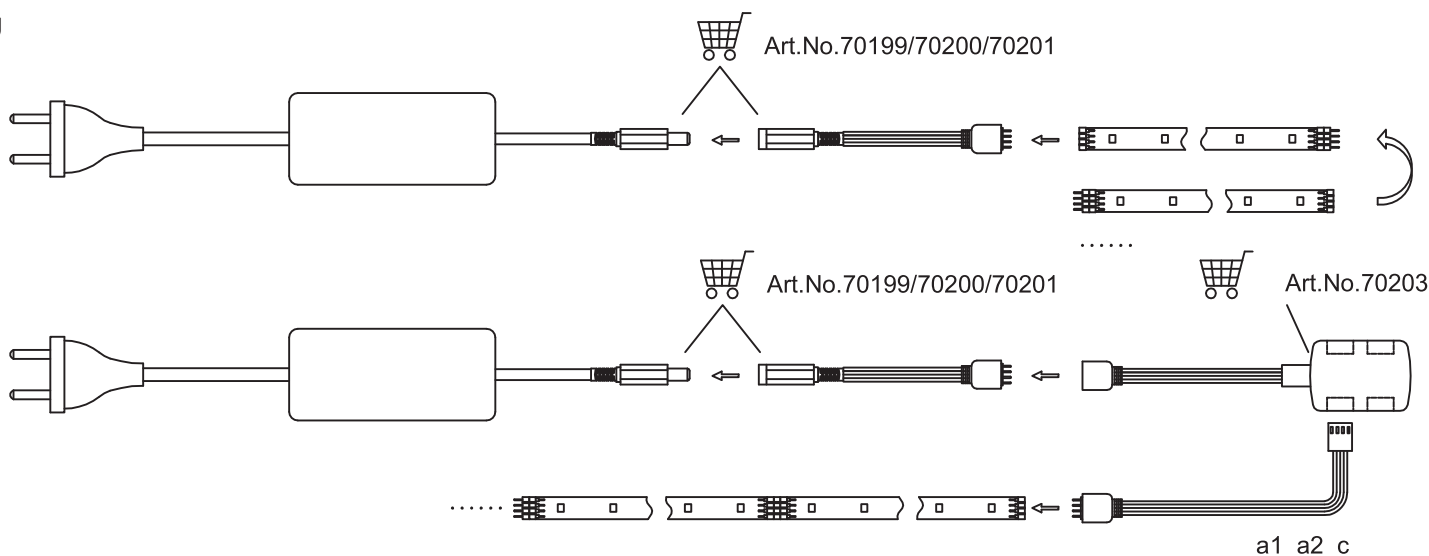

Safety Instructions

0, 1, 6, 8, 11, 12, 15,
22, 23, 25, 28

Info Hotline **+49 (0) 5041 998 389**

Mon. - Do. 7⁰⁰ - 20⁰⁰
Fr. 7⁰⁰ - 17⁰⁰

Paulmann Licht GmbH
31832 Springe / Germany
www.paulmann.com

Art.-Nr.:
701.96/97/98 702.05/
06/07/08/09/10/11/52
53/54/55/56/57/703.09/
10/11/12/17/18/20/21
32/33/36/37/38 704.07
/08/31/36/62/82/83/84
/85 705.02/03/04/05/
06/07/92/93/94
(+MA 173)
POW 12/14

A**B****C****D****E****F****G****H**

I

70485/70431 / 70436 / 70482 / 70483/ 70484
70502 / 70503/ 70504 / 70505/ 70506/70507

70431 / 70436 / 70482 / 70483/ 70484
70503/ 70504 / 70505/ 70506/70507

J

K